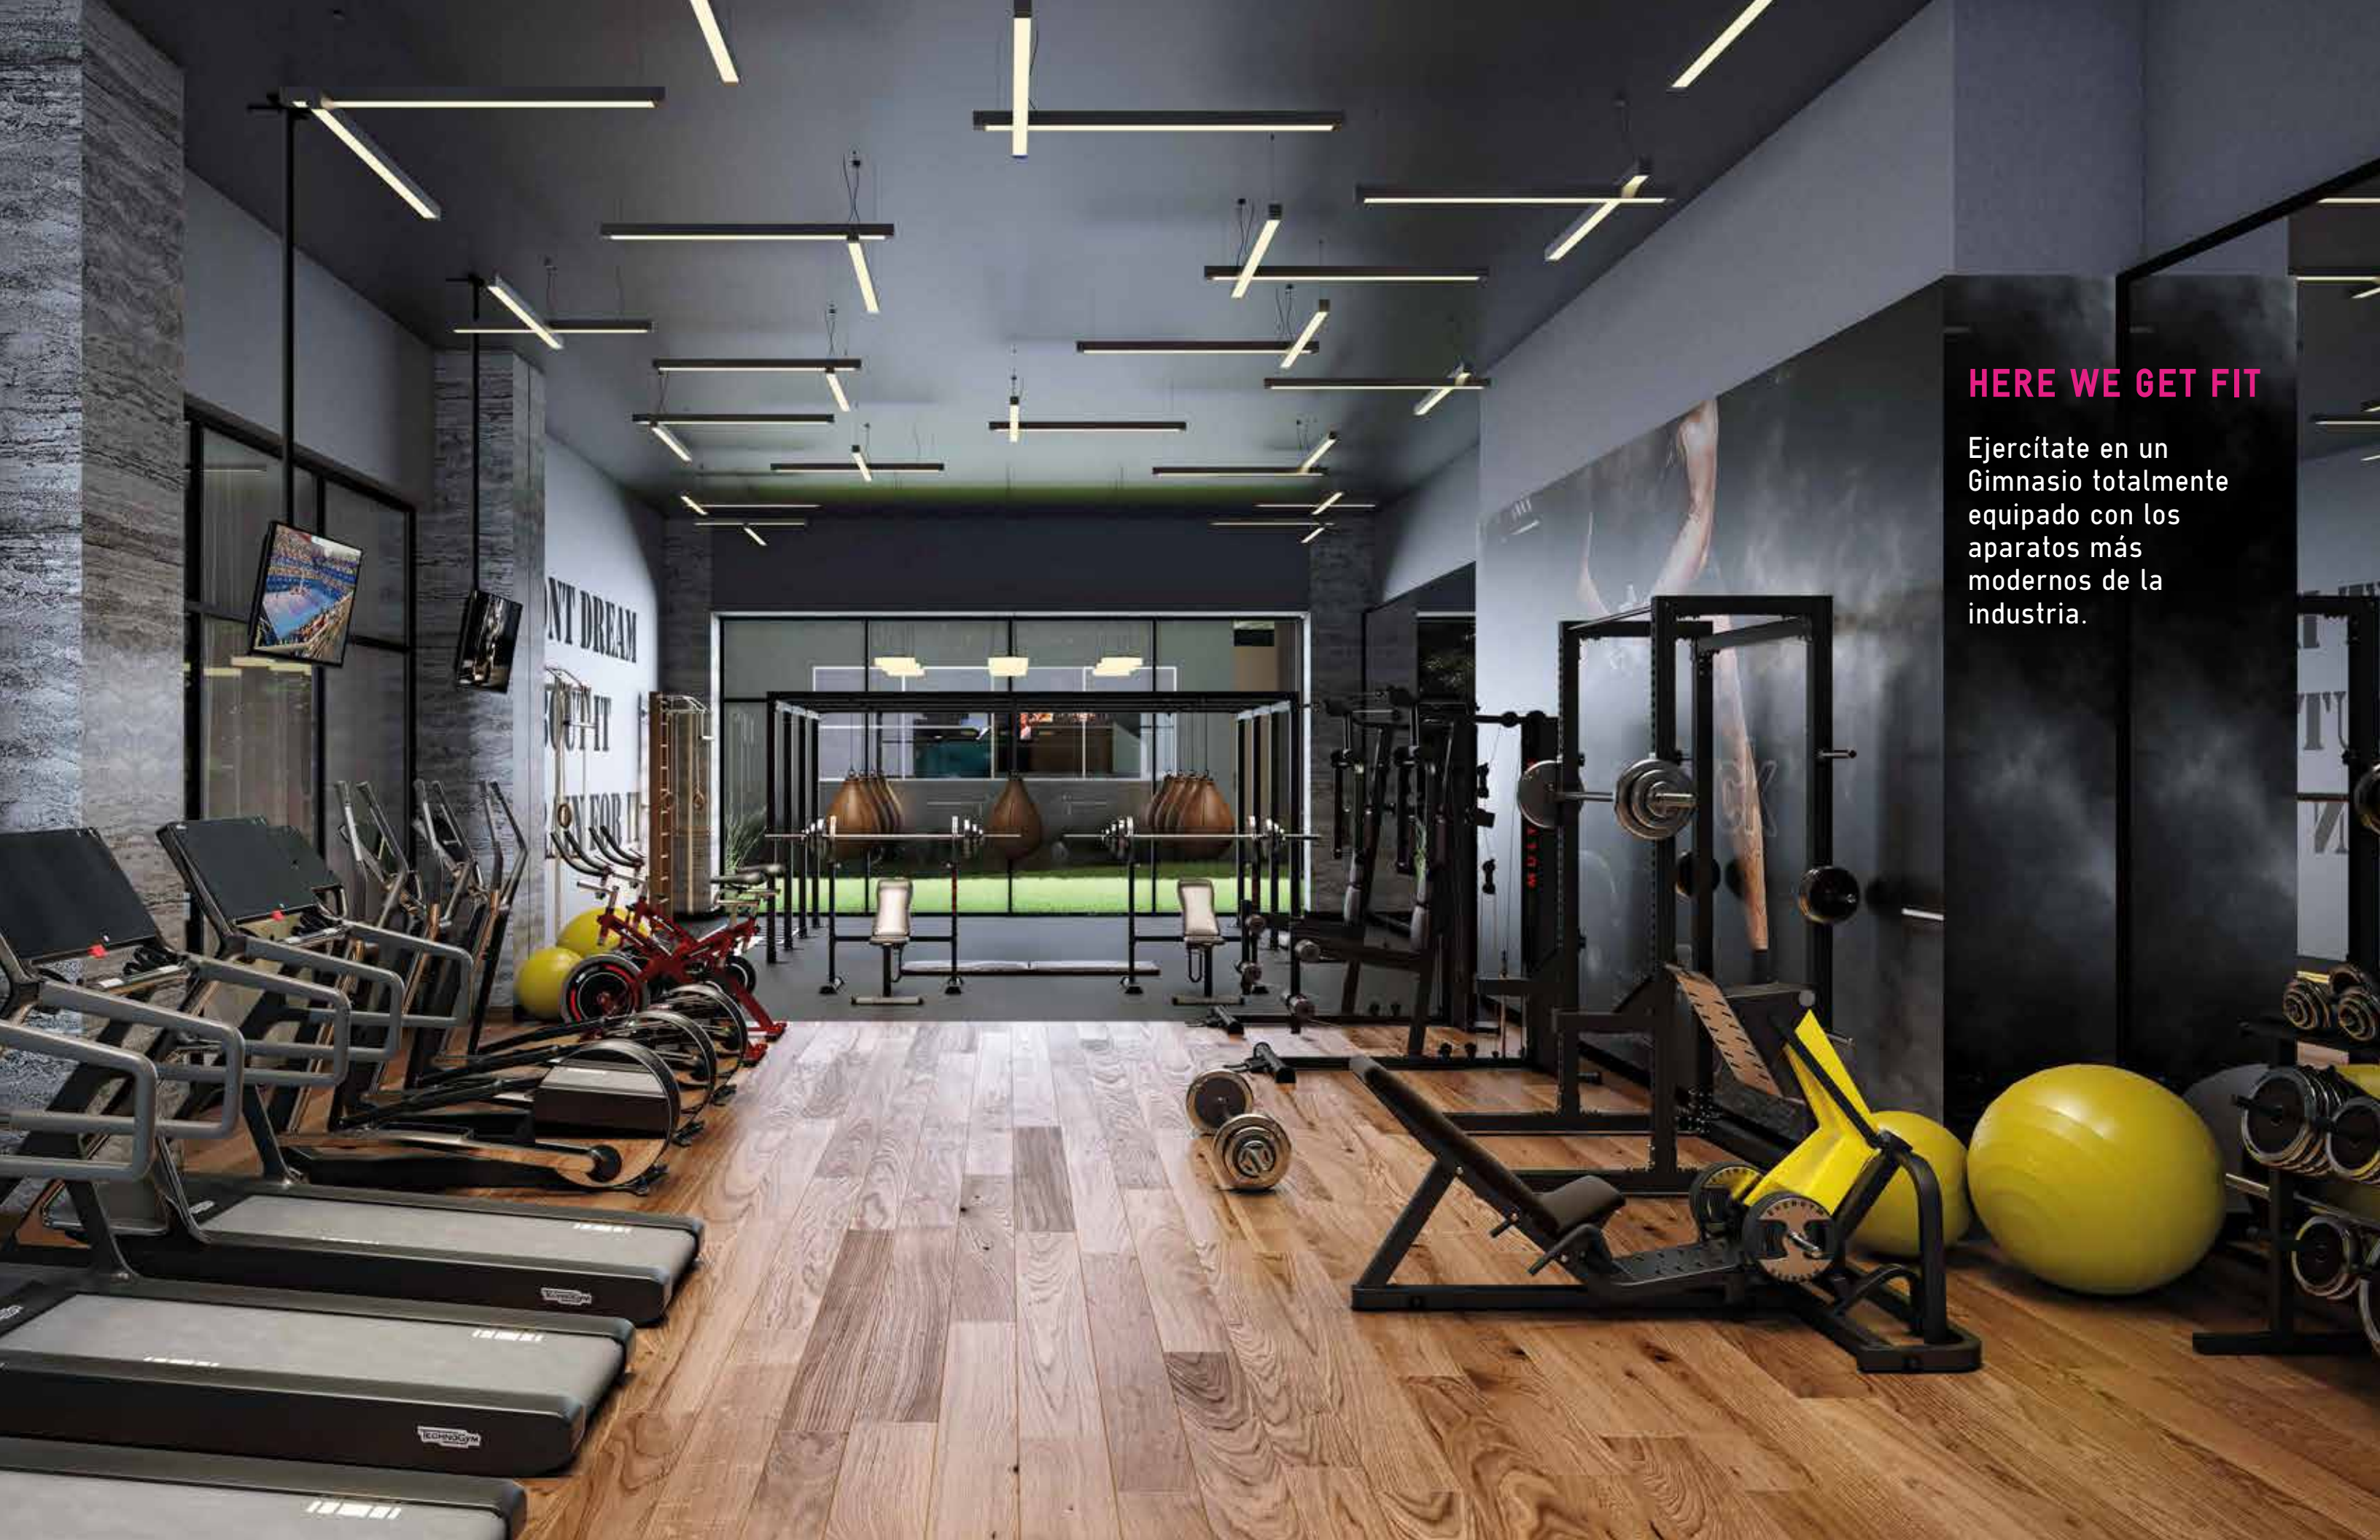

- 
- **Concierge Share:** te facilitará reservar en diferentes tipos de actividades.

AMENITIES

FITNESS CLUB

HERE WE SWIM

Libérate del estrés, nadando en la Alberca Semi Olímpica.

HERE WE GET FIT

Ejercítate en un Gimnasio totalmente equipado con los aparatos más modernos de la industria.

HERE WE HYDRATE

Juice Bar, disfruta de un
jugo después de tu rutina.

HERE WE MEDITATE

Siéntete bien en cuerpo y mente en el Salón de Yoga

HERE WE RELAX

Adiós estrés, consiéntete
visitando el Spa.

HERE WE REST

Regálate un baño de
placer, relajamiento
y descanso en el
área de Vapor.

HERE WE PAMPER YOU

Cambia de look sin salir de casa en el Salón de Belleza.

SOCIAL CLUB

HERE WE MEET

Comparte increíbles momentos con tus amigos y familiares en la Cafetería. Además, recibe servicio de Cafetería a tu departamento.