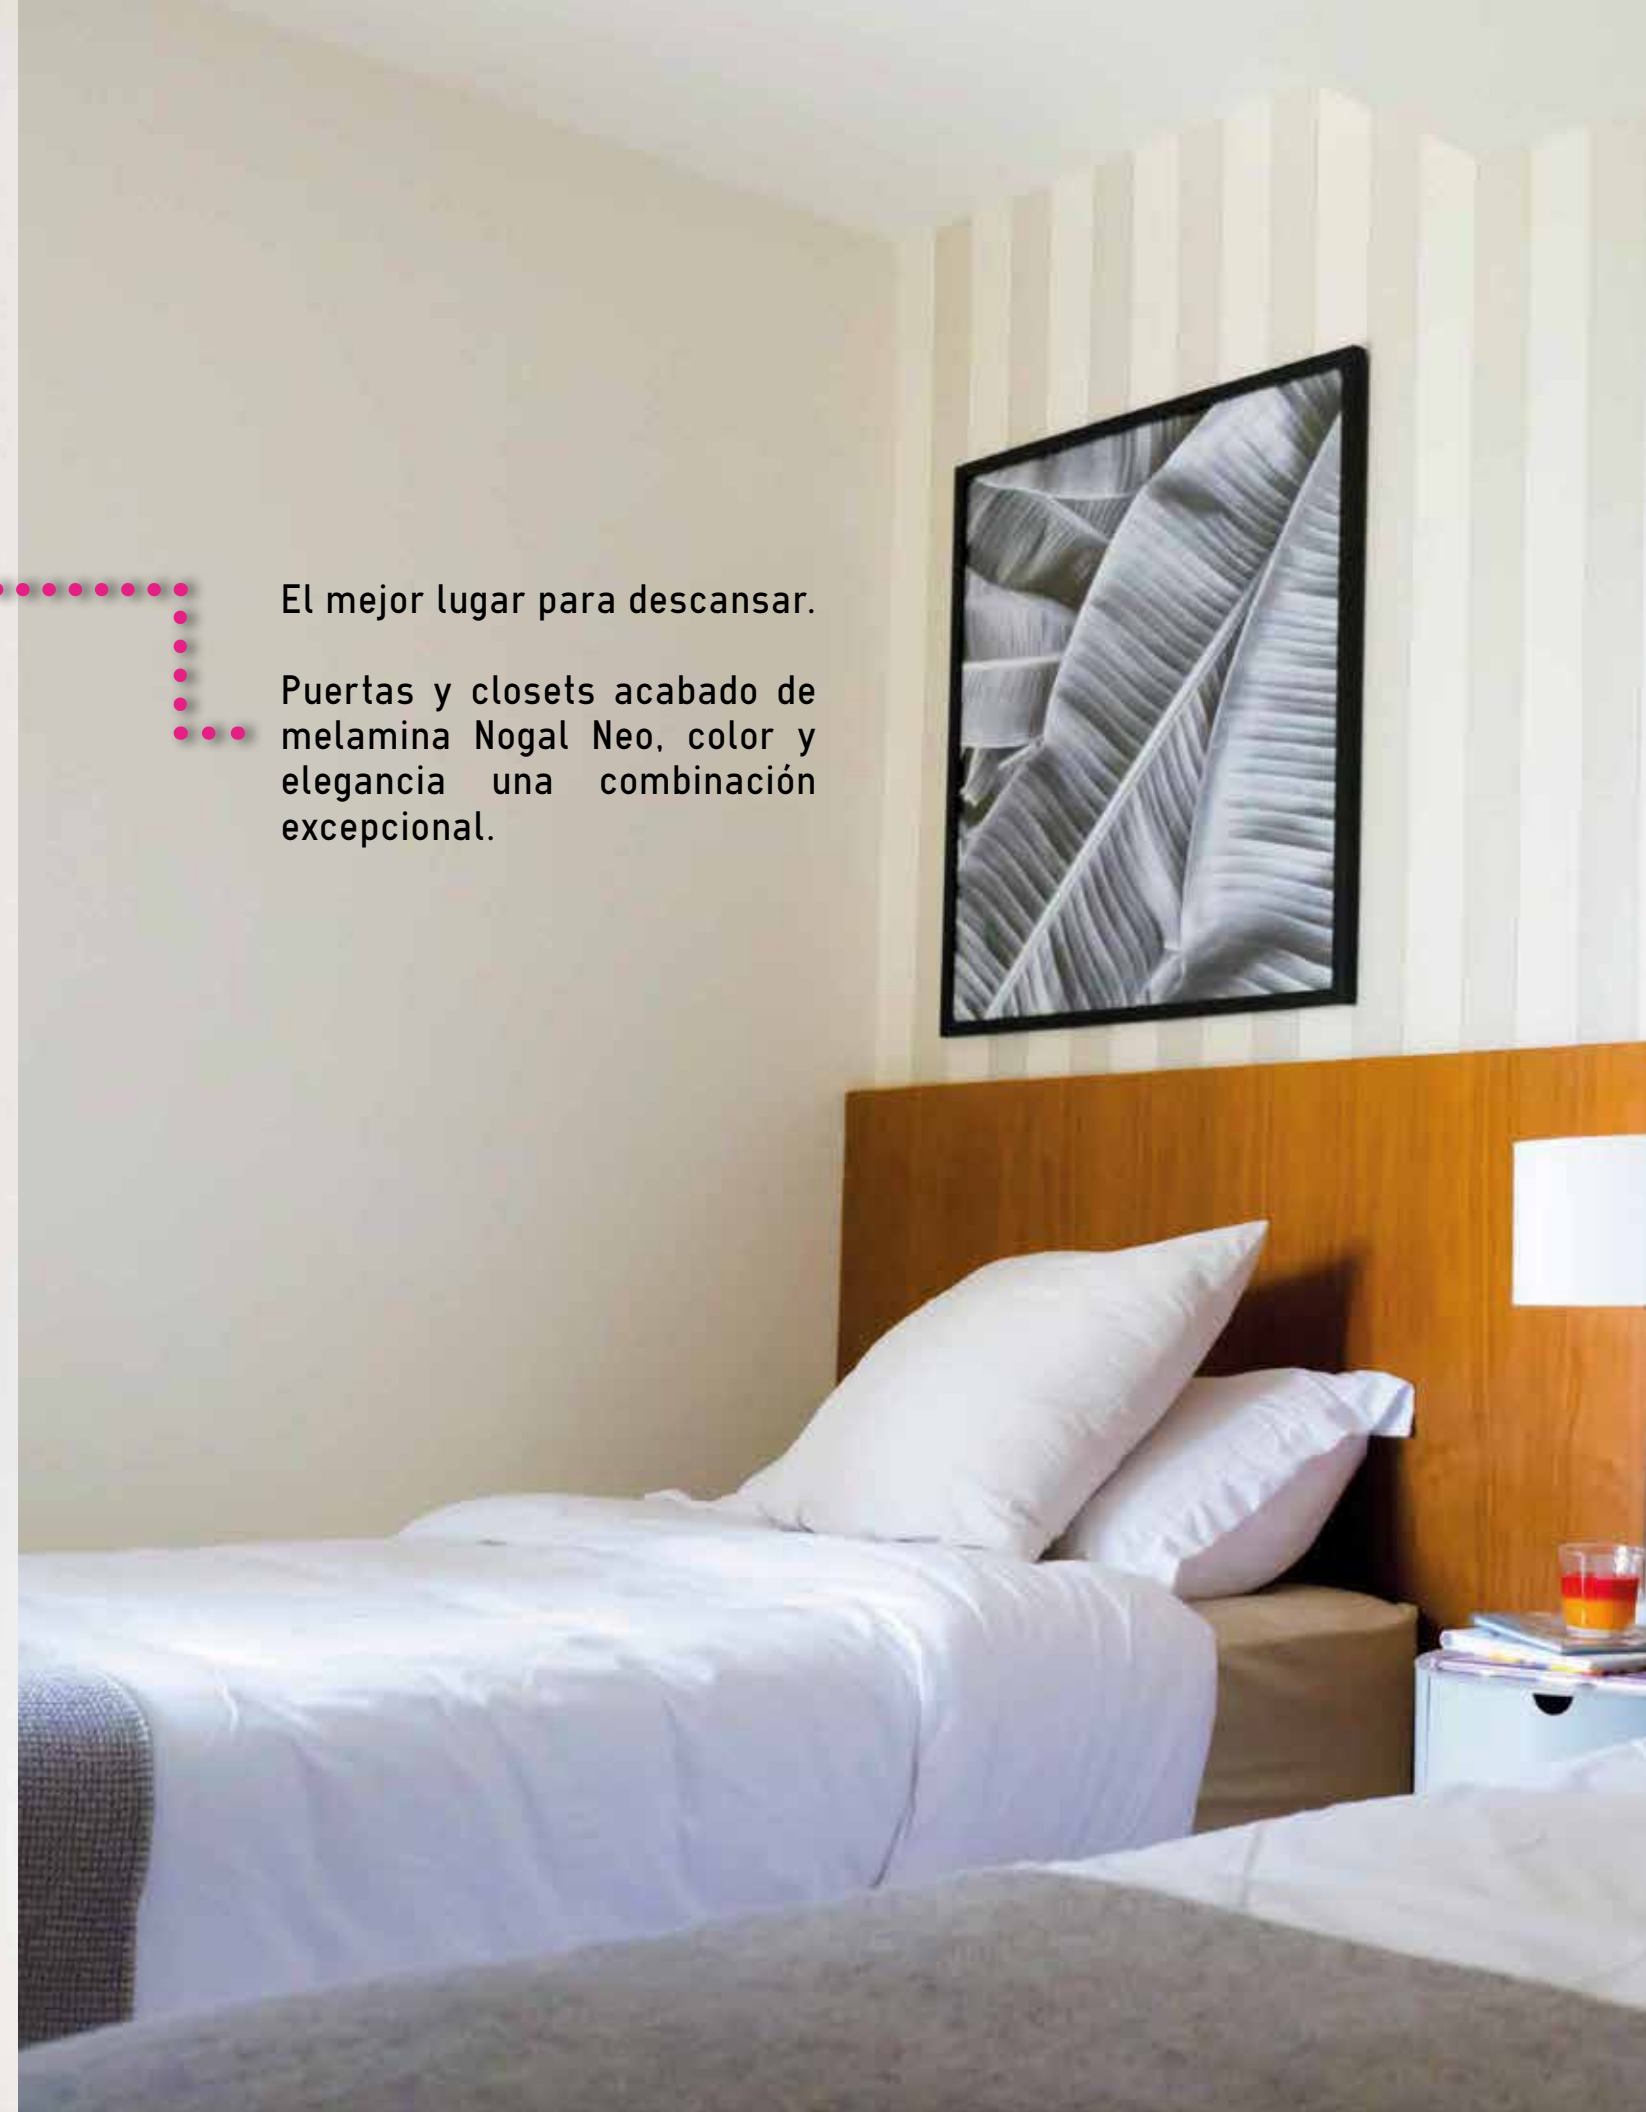

El mejor lugar para descansar.

Puertas y closets acabado de melamina Nogal Neo, color y elegancia una combinación excepcional.

*Los acabados y marcas pueden variar sin previo aviso.

Cubierta de lavabo
en mármol.